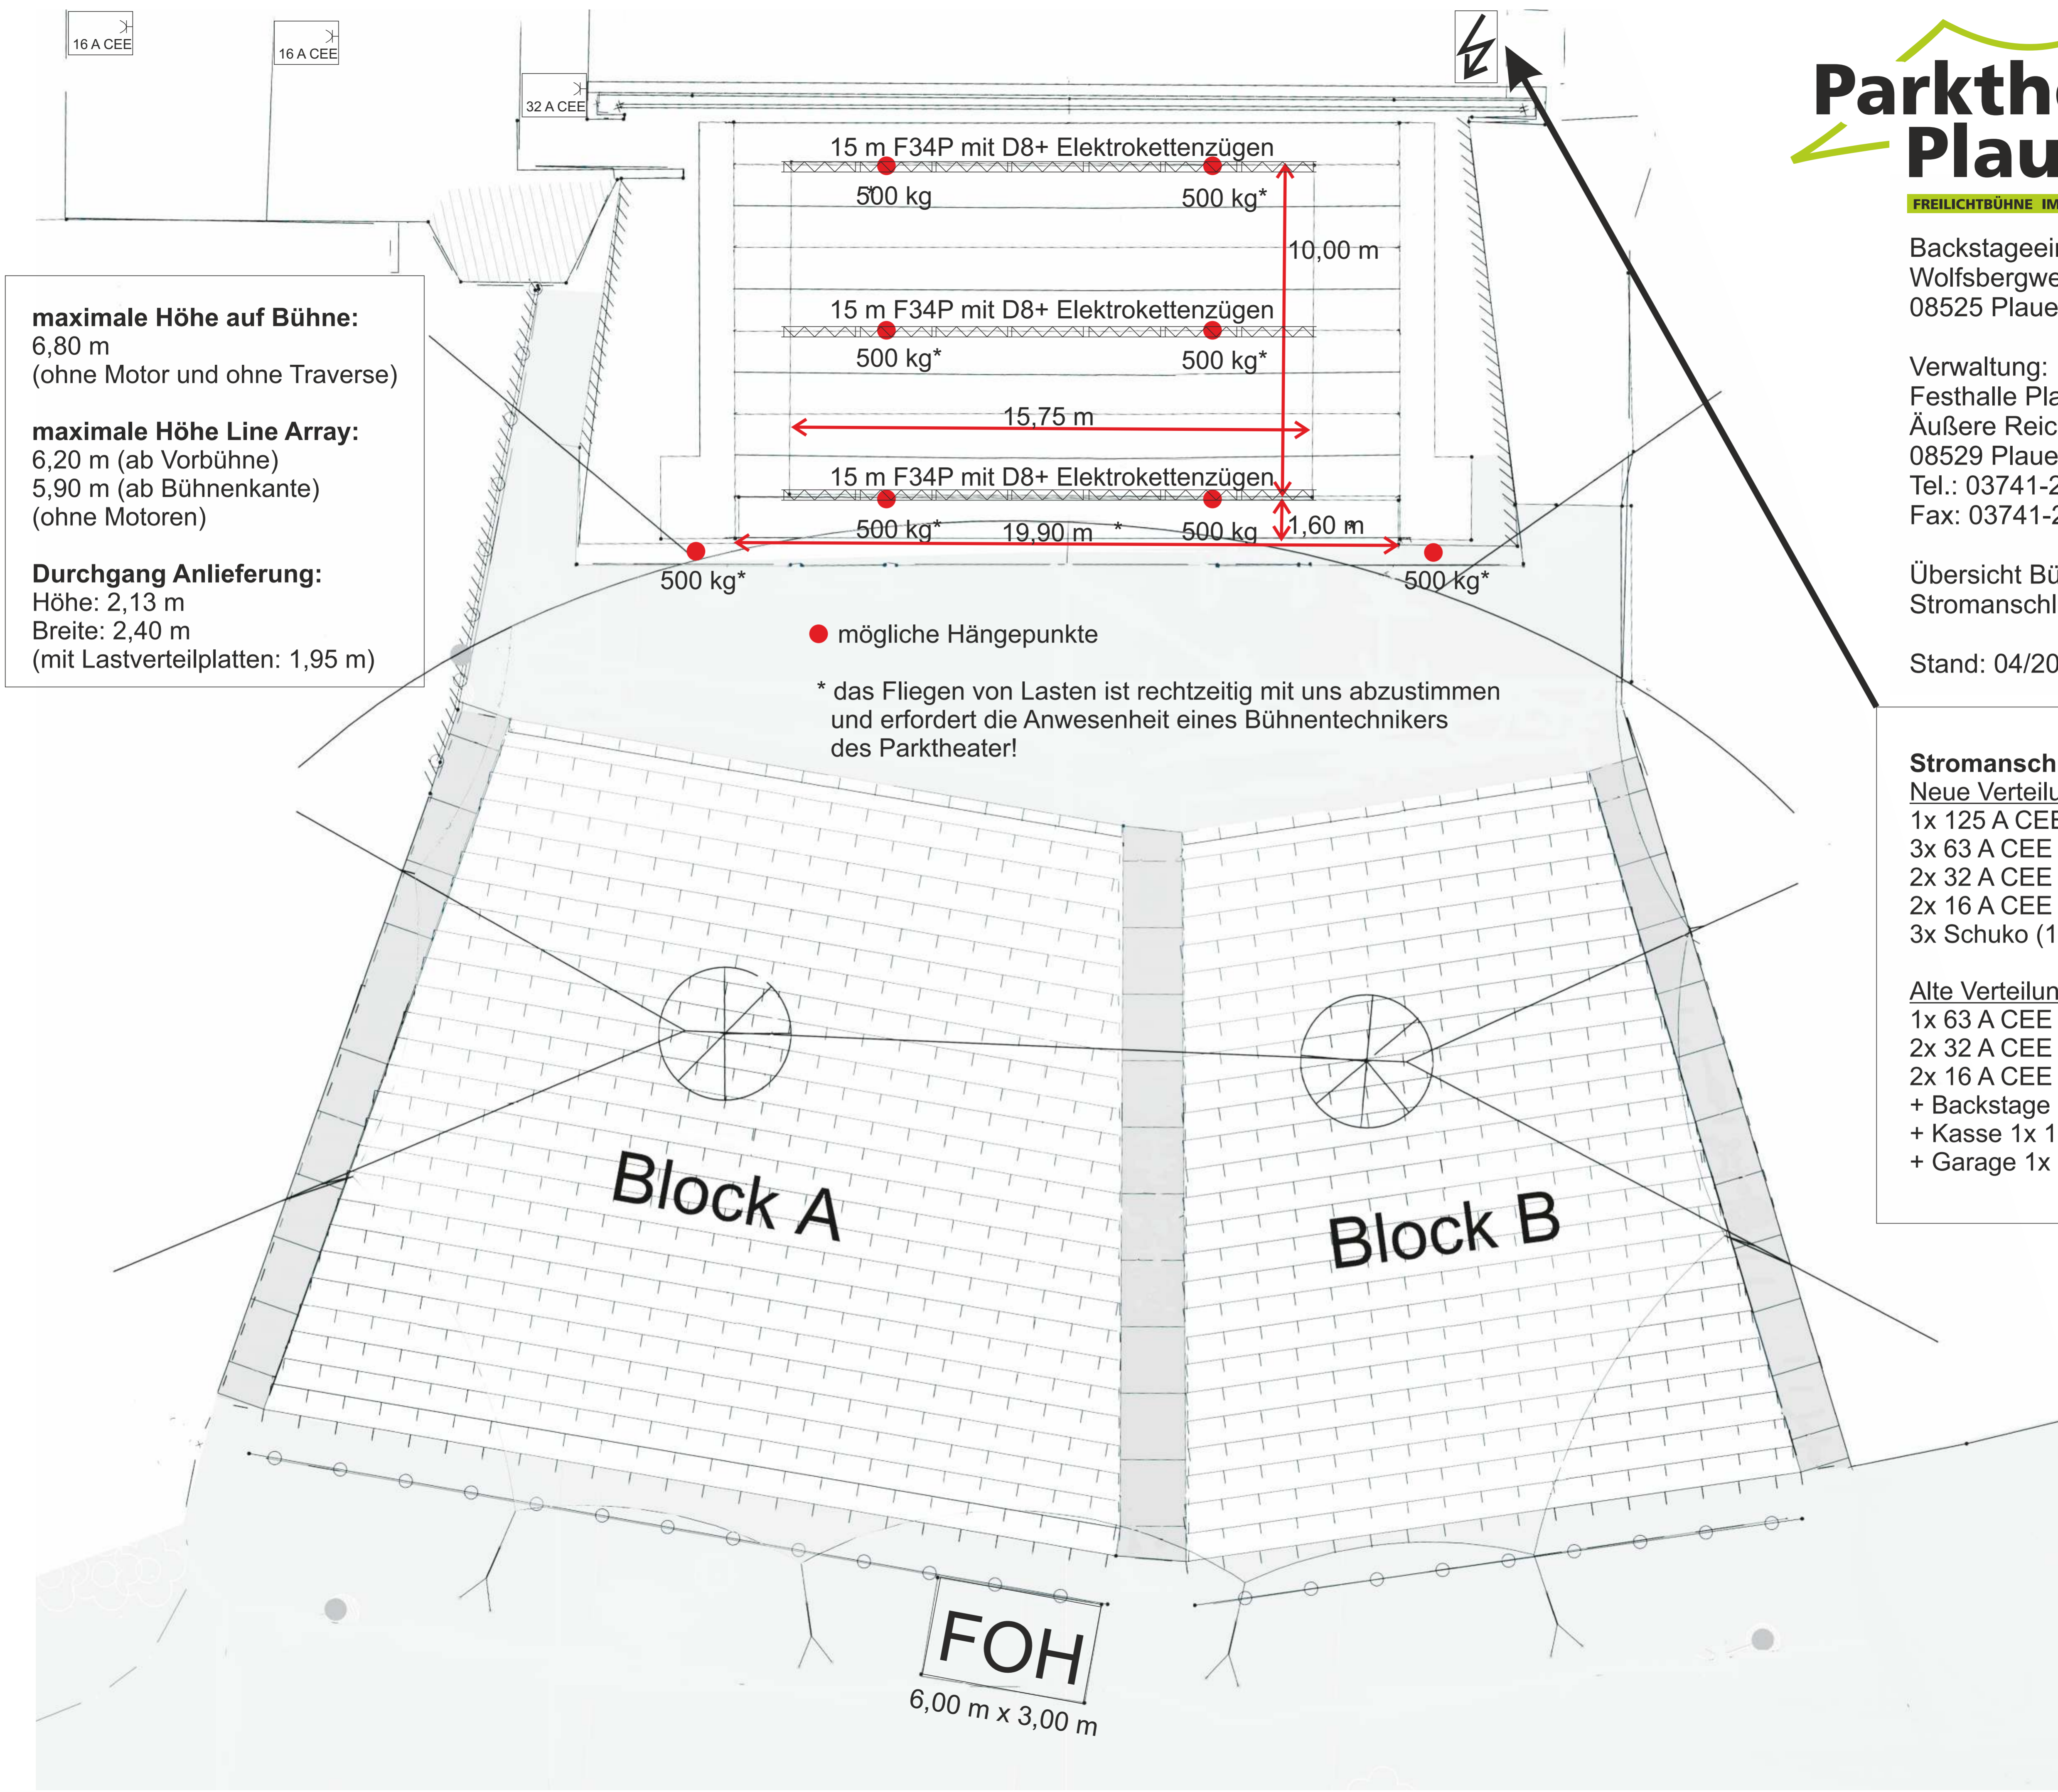

Parktheater Plauen

FREILICHTBÜHNE IM STADTPARK

Backstageeingang:
Wolfsbergweg 2
08525 Plauen

Verwaltung:
Festhalle Plauen
Äußere Reichenbacher Str. 4
08529 Plauen
Tel.: 03741-2912450
Fax: 03741-29132450

Übersicht Bühne
Stromanschlüsse

Stand: 04/2019

Stromanschlüsse

Neue Verteilung (200 A)

- 1x 125 A CEE (125 A)
- 3x 63 A CEE (63 A)
- 2x 32 A CEE (32 A)
- 2x 16 A CEE (16 A)
- 3x Schuko (16 A)

Alte Verteilung (250 A)

- 1x 63 A CEE (63 A)
- 2x 32 A CEE (32 A)
- 2x 16 A CEE (16 A)
- + Backstage 1x 32 A
- + Kasse 1x 16 A
- + Garage 1x 16 A

maximale Höhe auf Bühne:
6,80 m
(ohne Motor und ohne Traverse)

maximale Höhe Line Array:
6,20 m (ab Vorbühne)
5,90 m (ab Bühnenkante)
(ohne Motoren)

Durchgang Anlieferung:
Höhe: 2,13 m
Breite: 2,40 m
(mit Lastverteilplatten: 1,95 m)

● mögliche Hängepunkte

* das Fliegen von Lasten ist rechtzeitig mit uns abzustimmen und erfordert die Anwesenheit eines Bühnentechnikers des Parktheater!

Block A

Block B

FOH
6,00 m x 3,00 m